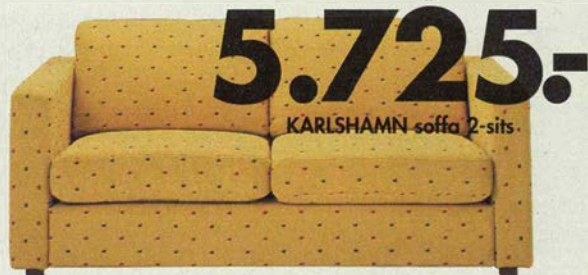

Nyhet!

LYSEKIL Klädsel Borås röd. Prisgrupp C. 2-sits 7.325.- 3-sits 8.675.-

LYSEKIL Klädsel Liarp naturfärgad. 60% bomull och 40% lin. Prisgrupp A. 2-sits 6.875.- 3-sits 7.975.-

KARLSHAMN Klädsel Årsta blå. Prisgrupp B. Fätölj 3.645.- 2-sits 5.185.- 3-sits 6.125.- Hörnsoffa 10.575.- Bäddsoffa 2-sits 7.395.-